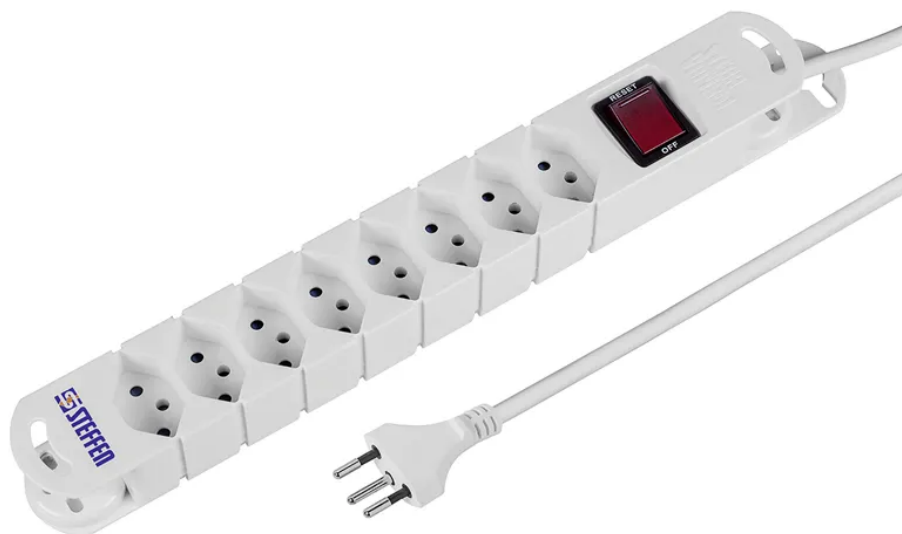

Presa multipla VARIABL 8xT13 5m con interruttore e magneti bi

N. articolo 20 201258 S
Codice EAN: 7611007122775

Descrizione del

Preso multipla VARIABL 8xT13 longitudinale con maggiore protezione contro i contatti accidentali, cavo Td H05VV-F 3G1mm², lunghezza del cavo 5m, spina T12, interruttore a ripristino (interruttore ON-OFF con protezione da sovracorrente resettabile), occhielli di sospensione, magneti incl. supporti adesivi magnetici, dispositivo avvolgicavo, bianco

Componenti

Capitollan

Typ	Steckdosenleiste Standard
Marke	STEFFEN
Modell	Variabl
Anzahl Steckdosen	8
Steckdosentyp	Typ 13
Steckdosenfarbe	Weiss
Steckdosenausrichtung	längs
Erhöhter Berührungsschutz	Ja
Schalter	Ja
Nennstrom	10 A
Nennspannung	230 V
Nennfrequenz	50 - 60 Hz
Nennleistung	2300 W
Kabeltyp	H05VV-F (Td)
Leiteranzahl	3
Leiterquerschnitt	1 mm ²
Kabellänge	5 m
Kabelfarbe	Weiss
Steckertyp	Typ 12
Befestigungsmöglichkeit	Haftmagnete mit Metallklebhalterungen, Aufhängeöse
Hauptwerkstoff	Kunststoff
Halogenfrei	Nein
UV-beständig	Nein
Produktfarbe	Weiss
Verwendung	Innen
K2 Baustellentauglich	Nein
Schutzart	IP20
Einsatztemperaturbereich	-5...+45 °C
Sicherheitsfunktionen	Überstromschutzschalter
Zusatzfunktionen	integrierte Aufwickelvorrichtung
Produktgröße	340 mm
Produktbreite	90 mm
Produkttiefe	40 mm
Gewicht netto	0.700 Kg

Verpackungsart

Sleeve mit Eurolochung