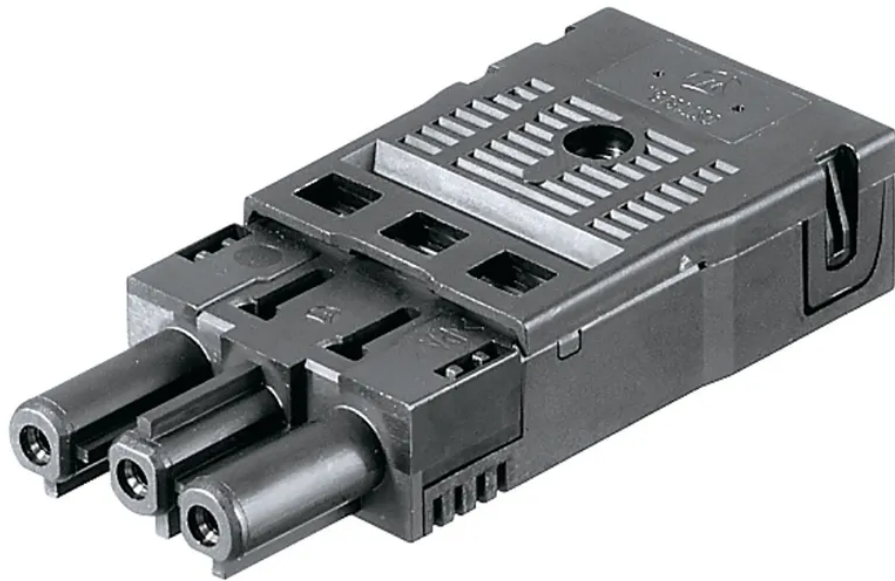

Prises mob. Wieland GST 18I3 F S2 Z SW 250V 16A nero

N. articolo 14 9471 SW
Codice EAN: 7611007741655

Descrizione del

Prises mob. Wieland GST 18I3 F S2 Z SW 250V 16A nero

Capitolati

Typ	Kupplung
Marke	WIELAND
Modell	GST18i3F B2 ZR1 SW
Anzahl Steckdosen	1
Steckdosentyp	GST18i3 (3-polig)
Erhöhter Berührungsschutz	Nein
Produktfarbe	Schwarz
Nennstrom	20 A
Nennspannung	250 V
Nennleistung	5000 W
Hauptwerkstoff	Kunststoff
Halogenfrei	Ja
UV-beständig	hohe Beständigkeit
Verwendung	Innen
K2 Baustellentauglich	Nein
Schutzart	IP20
Einsatztemperaturbereich	bis 100 °C
Sicherheitsfunktionen	Bemessungsstossspannung 4kV
Zusatzfunktionen	für Materialstärken von 0.5 - 2.5mm
Zusatzfunktionen	selbstverriegelnd (mit Werkzeug lösbar)
Produkthöhe	16 mm
Produktbreite	33 mm
Produkttiefe	75 mm
Gewicht netto	0.020 Kg
Verpackungsart	offen