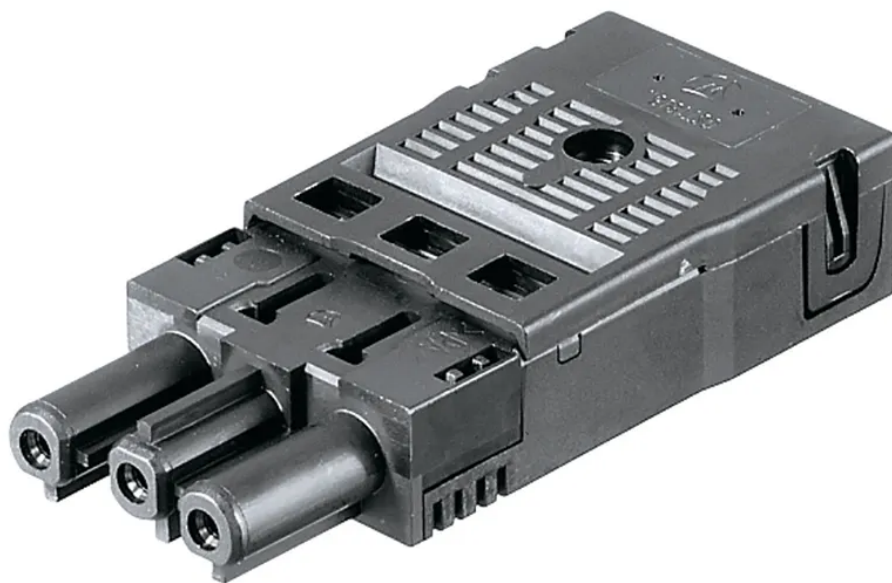

## Prises mob. Wieland GST 18I3 F S2 Z SW 250V 16A nero

N. articolo 14 9471 SW  
Codice EAN: 7611007741655

### Descrizione del

Prises mob. Wieland GST 18I3 F S2 Z SW 250V 16A nero

# Capitolati

Typ	Kupplung
Marke	WIELAND
Modell	GST18i3F B2 ZR1 SW
Anzahl Steckdosen	1
Steckdosentyp	GST18i3 (3-polig)
Erhöhter Berührungsschutz	Nein
Produktfarbe	Schwarz
Nennstrom	20 A
Nennspannung	250 V
Nennleistung	5000 W
Hauptwerkstoff	Kunststoff
Halogenfrei	Ja
UV-beständig	hohe Beständigkeit
Verwendung	Innen
K2 Baustellentauglich	Nein
Schutzart	IP20
Einsatztemperaturbereich	bis 100 °C
Sicherheitsfunktionen	Bemessungsschossspannung 4kV
Zusatzfunktionen	für Materialstärken von 0.5 - 2.5mm
Zusatzfunktionen	selbstverriegelnd (mit Werkzeug lösbar)
Produkthöhe	16 mm
Produktbreite	33 mm
Produkttiefe	75 mm
Gewicht netto	0.020 Kg
Verpackungsart	offen