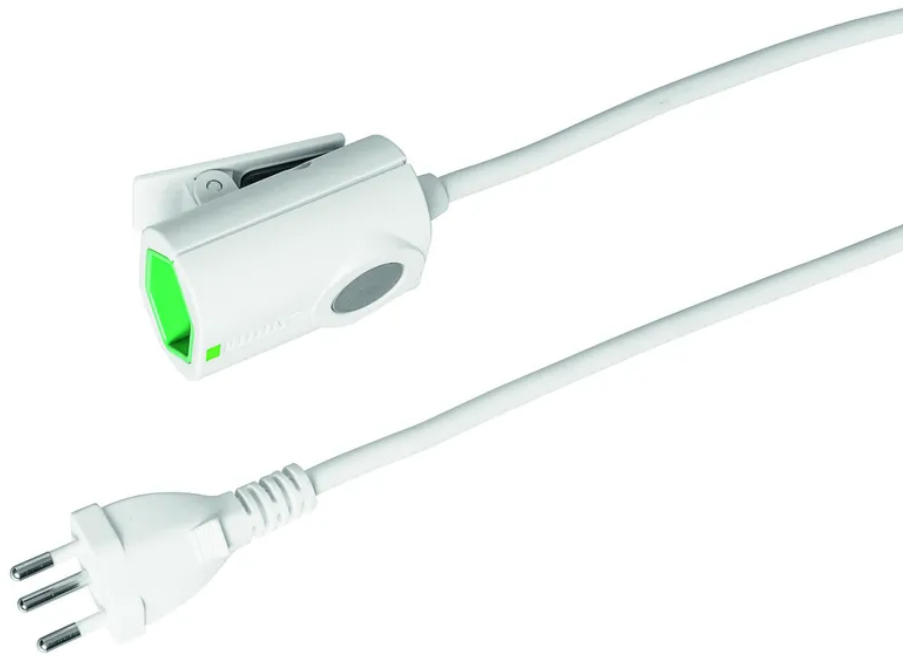

## Prolunga Td 3x1mm<sup>2</sup> 3m T12-T13 con presa a morsetto e funzione di bloccaggio bi

N. articolo 0302423  
Codice EAN: 7611007136697

---

Descrizione del

Prolunga elettrica Td H05VV-F 3G1mm<sup>2</sup>, lunghezza del cavo 3m, 1. lato spina T12, 2. lato presa a morsetto T13 con funzione di bloccaggio, bianco

## Capitolati

Typ	Verlängerung
Marke	STEFFEN
Modell	Td
Kabeltyp	H05VV-F
Leiteranzahl	3
Leiterquerschnitt	1 mm <sup>2</sup>
Kabellänge	3 m
Kabelfarbe	Weiss
Werkstoff Aussenmantel	PVC
Werkstoff Aderisolation	PVC
Steckdosentyp	Typ 13 Klemmfixkupplung mit Lock-System
Erhöhter Berührungsschutz	Nein
Steckertyp	Typ 12
Nennstrom	10 A
Nennspannung	230 V
Nennfrequenz	50 - 60 Hz
Nennleistung	2300 W
Halogenfrei	Nein
UV-beständig	Ja
Verwendung	Innen
K2 Baustellentauglich	Nein
Schutzart	IP20
Einsatztemperaturbereich	bewegt -5...+70 °C
Sicherheitsfunktionen	Lock-System verhindert ein unabsichtliches Trennen der Stromversorgung
Zusatzfunktionen	Kupplung mit integriertem Clip für eine einfache Befestigung
Produkthöhe	40 mm
Produktbreite	180 mm
Produkttiefe	100 mm
Gewicht netto	0.350 Kg