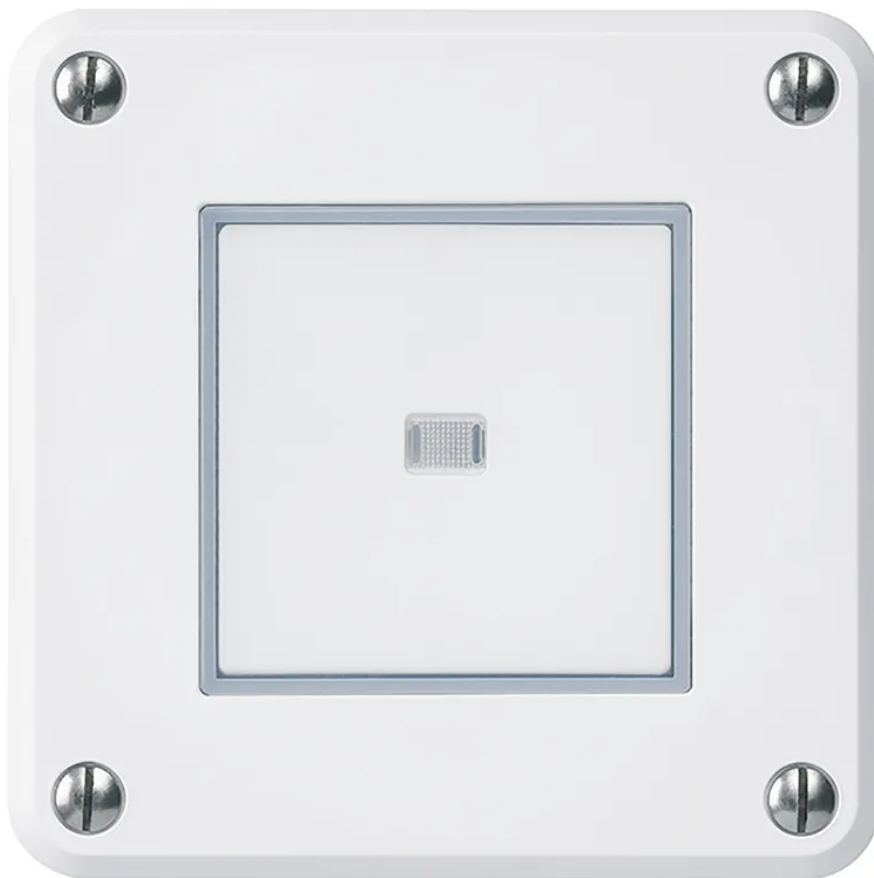

## ROBUSTO Interr. a pulsante da inc. umido CONT. CHIUS.- APERT. 1L illum. IP55 bi

N. articolo 16 H6844  
Codice EAN: 7611795457226

### Descrizione del

ROBUSTO Interruttore a pulsante da incasso per ambienti umidi CONTATTO DI CHIUSURA-APERTURA 1L, illuminato con lente frontale (come luce di orientamento), con morsetti a vite, IP55, bianco

### Caratteristiche

Typ	Taster Nass
Marke	ROBUSTO
Modell	Wechsler 1L mit Frontlinse
Montageart	Unterputz
Nennspannung	250 V
Anschlussart	Steckklemmen
Einbautiefe	36 mm
Produktfarbe	Weiss
Hauptwerkstoff	Thermoplast
Halogenfrei	Ja
UV-beständig	Ja
Verwendung	Innen, Aussen
Schutzart	IP55
Sicherheitsfunktionen	Know-how und Produktion in Emmenbrücke
Zusatzfunktionen	integrierte LED Gelb 1.0 mA (Orientierungsleuchte)
Produkthöhe	86 mm
Produktbreite	86 mm
Produkttiefe	48 mm
Gewicht netto	0.100 Kg
Verpackungsart	offen