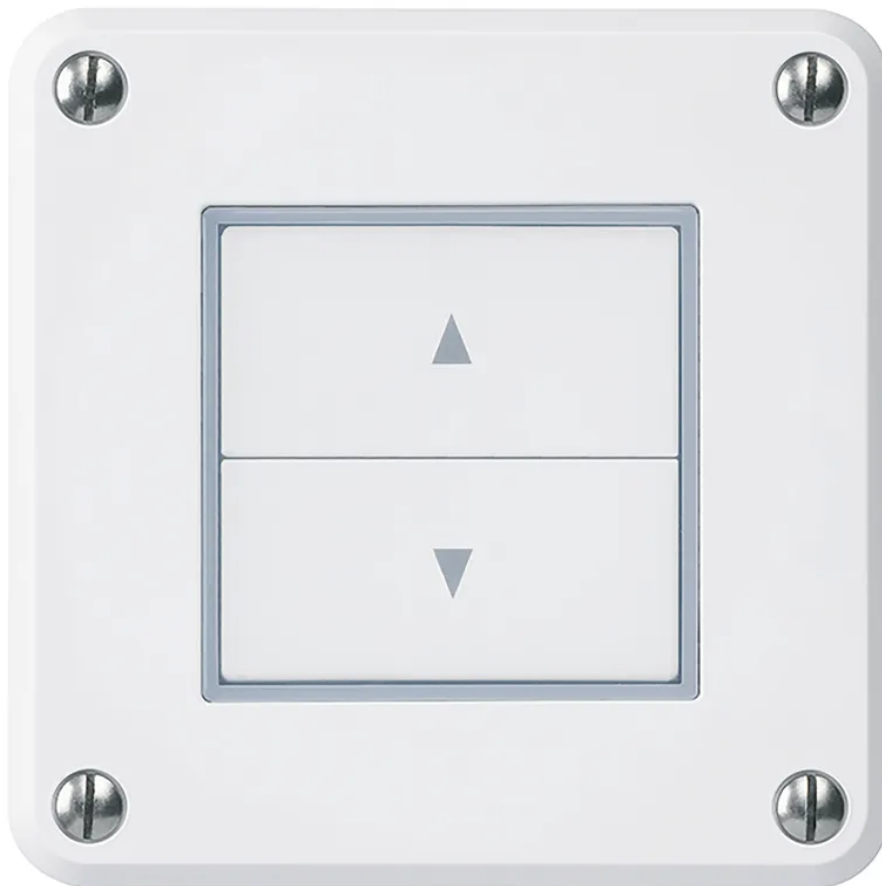

ROBUSTO Interruttore per tapparelle da inc. umido 1 polo IP55 bi

N. articolo 16 H6872
Codice EAN: 7611795463104

Descrizione del

ROBUSTO Interruttore per tapparelle da incasso per ambienti umidi a 1 polo, con morsetti a vite, IP55, bianco

Capitolati

Typ	Storesschalter Nass
Marke	ROBUSTO
Modell	Schalter 1-polig
Montageart	Unterputz
Nennstrom	10 A
Nennspannung	250 V
Nennfrequenz	50 - 60 Hz
Anschlussart	Steckklemmen
Einbautiefe	36 mm
Produktfarbe	Weiss
Hauptwerkstoff	Thermoplast
Halogenfrei	Ja
UV-beständig	Ja
Verwendung	Innen, Aussen
Schutzart	IP55
Sicherheitsfunktionen	Know-how und Produktion in Emmenbrücke
Produkthöhe	86 mm
Produktbreite	86 mm
Produkttiefe	48 mm
Gewicht netto	0.130 Kg
Verpackungsart	offen