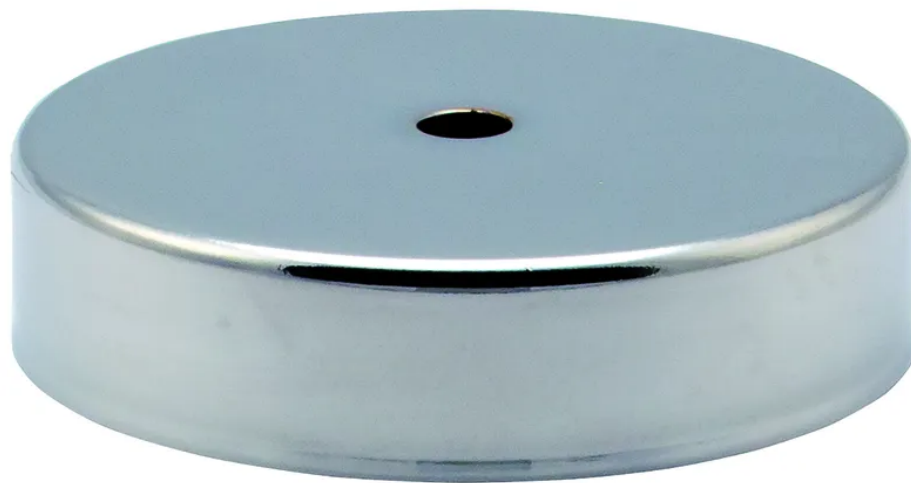

## Rosone per sospensione metallico cromato 100mm altezza 36mm

N. articolo 03 1295  
Codice EAN: 7611007084028

---

### Descrizione del

Rosone per sospensione metallico cromato 100mm altezza 36mm

---

### Capitolati

Typ	Baldachin
Marke	STEFFEN
Modell	Ø 100 mm rund
Inhaltsmenge	1 Stk.
Anzahl der Einführungen	1
Produktfarbe	Silber
Hauptwerkstoff	Metall
Halogenfrei	Ja
UV-beständig	Ja
Verwendung	Innen
Produkthöhe	36 mm
Produktbreite	100 mm
Produkttiefe	100 mm
Gewicht netto	0.110 Kg
Verpackungsart	offen