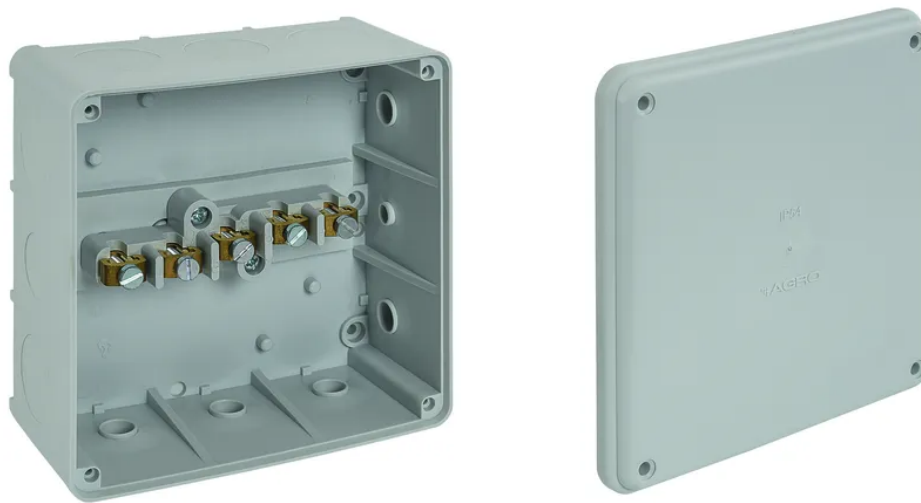

Scatola di derivazione apparente 142x142x71mm con morsetti 5x6mm²

N. articolo 07 31 0106
Codice EAN: 7611614038018

Descrizione del

Scatola di derivazione apparente 142x142x71mm, con morsetti 5x6mm², IP54, resistente a temperature fino a 850° senza alogeni

Caratteristiche

Capitoni

Typ	AP-Abzweigdose
Marke	AGRO
Modell	142 x 142 x 71 mm
Inhaltsmenge	1 Stk.
Anzahl der Einführungen	12
Anschlussart	Schraubklemmen
Anzahl Anschlussstellen	5
Anschlussquerschnitt	6 mm ²
für Kabeldurchmesser	9 - 14 / 14 - 22 mm
Glühdrahtfestigkeit	850 °C
Produktfarbe	Hellgrau
Hauptwerkstoff	Kunststoff
Halogenfrei	Ja
UV-beständig	Nein
Verwendung	Aufputz
Schutzart	IP54
Einsatztemperaturbereich	-5...+60 °C
Produkthöhe	142 mm
Produktbreite	142 mm
Produkttiefe	71 mm
Gewicht netto	0.360 Kg
Verpackungsart	offen