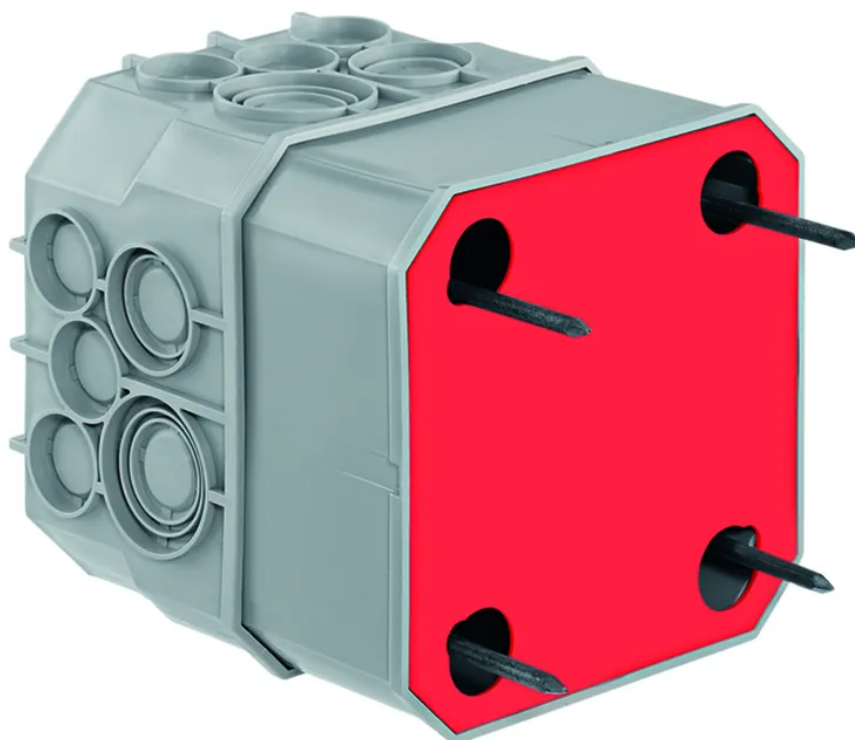

Scatola di derivazione da incasso Gr. 4 (115x115x125mm) grigio chiaro

N. articolo 07 3069 4
Codice EAN: 7611699508017

Descrizione del

Scatola di derivazione da incasso Gr. 4 (115x115x125mm) grigio chiaro, in dotazione 4 chiodi e coperchio di protezione premontati, resistente a temperature fino a 850°, senza alogeni

Caratteristiche

Capital

Anwendung	Innen
Funktion	UP-Dose
Breite	115mm
Länge	115mm
Tiefe	125mm
Werkstoff	Kunststoff
Glühdrahttest	850 Grad
Marke	HSB