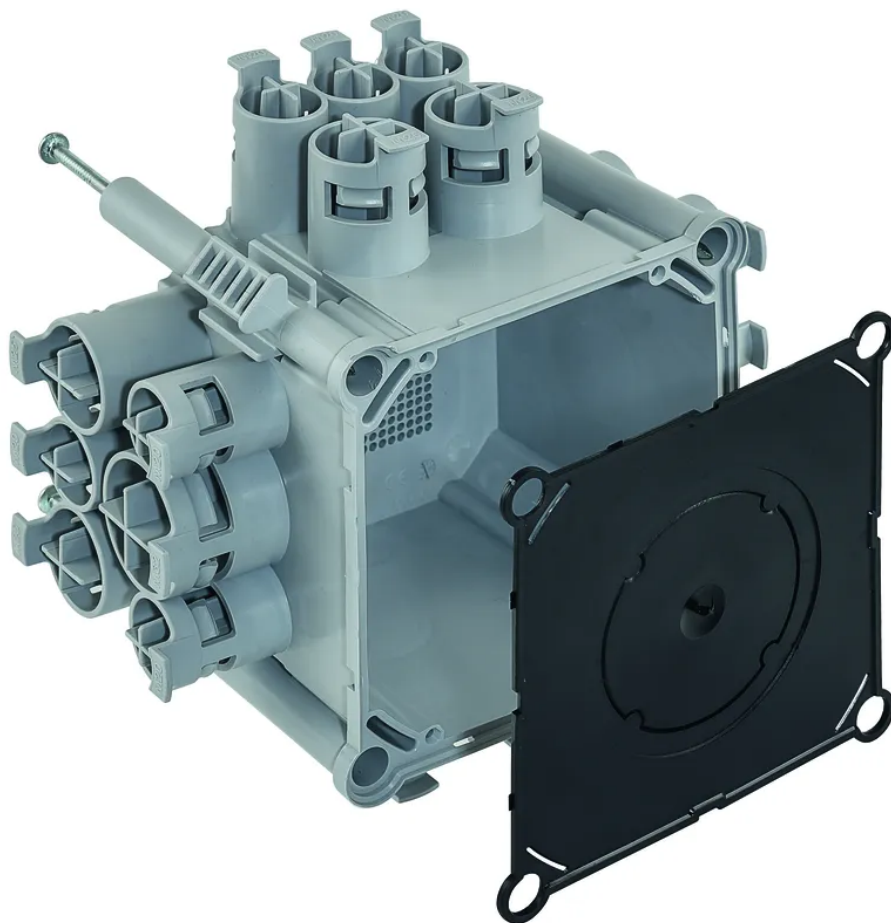

## Scatola di derivazione da incasso per tubi KRFG 115x115x115mm

N. articolo 07 1231  
Codice EAN: 7611614263304

---

### Descrizione del

Scatola di derivazione da incasso per tubi KRFG 115x115x115mm

---

### Capitolati

Typ	UP-Abzweigdose
Marke	AGRO
Modell	115 x 115 x 115 mm
Inhaltsmenge	1 Stk.
Anzahl der Einführungen	22
Rohreinführungen	2x M20 / M25, 8x M32
Glühdrahtfestigkeit	850 °C
Produktfarbe	Grau
Hauptwerkstoff	Kunststoff
Halogenfrei	Ja
UV-beständig	Nein
Verwendung	Unterputz
Sicherheitsfunktionen	extra für die Beschaltung mit KRFG-Rohren optimiert
Zusatzfunktionen	für Einbau in Beton, Mauerwerk und Hohlwand geeignet
Zusatzfunktionen	optimierte Schlagkreuze, auch bei Wärme gut einschlagbar
Zusatzfunktionen	Rödellasche für Kabelbinder optimiert
Produkthöhe	115 mm
Produktbreite	115 mm
Produkttiefe	115 mm
Gewicht netto	0.400 Kg
Verpackungsart	offen