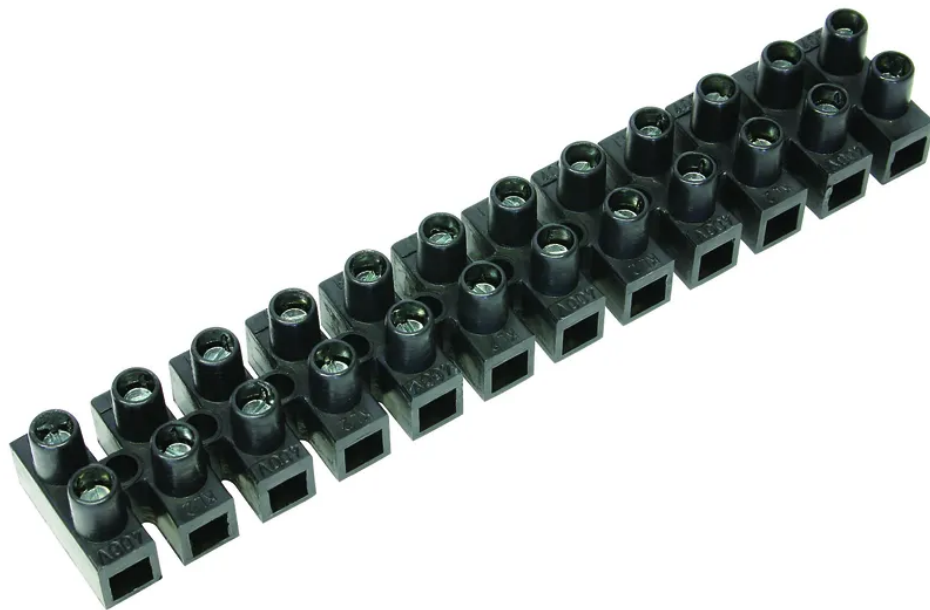

Serrafilo 4mm² - 10mm² nero, 2 pz.

N. articolo 06S2503 02
Codice EAN: 7611007154219

Descrizione del

Serrafilo 4mm² - 10mm² nero, 2 pz.

Capitolati

Typ	Reihenklemme
Marke	STEFFEN
Modell	12-polig
Inhaltsmenge	2 Stk.
Anschlussart	Schraubklemmen
Anzahl Anschlussstellen	12
Anschlussquerschnitt	4 - 10 mm ²
Nennstrom	57 A
Nennspannung	450 V
Produktfarbe	Schwarz
Hauptwerkstoff	Kunststoff
Halogenfrei	Nein
UV-beständig	Nein
Verwendung	Innen
Einsatztemperaturbereich	-20...+105 °C
Produkthöhe	140 mm
Produktbreite	60 mm
Produkttiefe	20 mm
Gewicht netto	0.075 Kg
Verpackungsart	Polybeutel mit Satteletikette