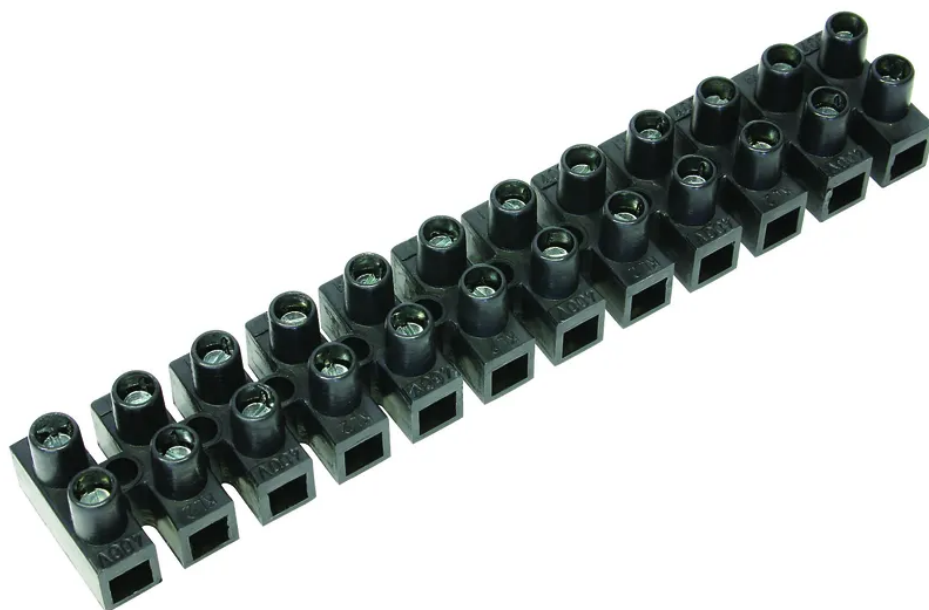

Serrafilo 4mm² - 10mm² nero, 2 pz.

N. articolo 06S2503 02
Codice EAN: 7611007154219

Descrizione del

Serrafilo 4mm² - 10mm² nero, 2 pz.

Capitolati

Typ	Reihenklemme
Marke	STEFFEN
Modell	12-polig
Inhaltsmenge	2 Stk.
Anschlussart	Schraubklemmen
Anzahl Anschlussstellen	12
Anschlussquerschnitt	4 - 10 mm ²
Nennstrom	57 A
Nennspannung	450 V
Produktfarbe	Schwarz
Hauptwerkstoff	Kunststoff
Halogenfrei	Nein
UV-beständig	Nein
Verwendung	Innen
Einsatztemperaturbereich	-20...+105 °C
Produkthöhe	140 mm
Produktbreite	60 mm
Produkttiefe	20 mm
Gewicht netto	0.075 Kg
Verpackungsart	Polybeutel mit Sattletikette