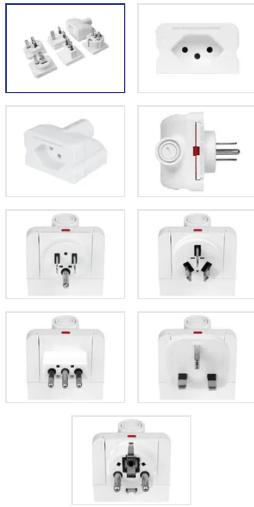

Set di adattatori da viaggio Svizzera - Mondo 3 poli max. 6.3A con fusibile bi

N. articolo 1409566 1
Codice EAN: 7611007077792

Descrizione del

Set di adattatori da viaggio Svizzera - Mondo, 3 poli, ingresso presa: Svizzera, spina di uscita: Europa (Schuko e tipo C), Australia/Cina, Canada, Sudafrica, Regno Unito, USA/Giappone, Italia, Brasile, tensione di ingresso: max. 250V, potenza: max. 1575W, carico: max. 6.3A, incl. fusibile (T6.3A/sostituibile), bianco

Capitolati

Typ	Reiseadapter
Marke	STEFFEN
Modell	Schweiz - World
Anzahl Steckdosen	1
Steckdosentyp	Typ 13
Erhöhter Berührungsschutz	Nein
Produktfarbe	Weiss

Nennstrom	6.3 A
Nennspannung	250 V
Nennleistung	1575 W
Steckertyp	Typ F -Schuko (CEE 7/7), Typ G, Typ L, Typ I, Typ B (NEMA-5)
Hauptwerkstoff	Kunststoff
Halogenfrei	Nein
UV-beständig	Nein
Verwendung	Innen
Schutzart	IP20
Einsatztemperaturbereich	-5...+40 °C
Sicherheitsfunktionen	integrierte Feinsicherung
Produkthöhe	70 mm
Produktbreite	140 mm
Produkttiefe	240 mm
Gewicht netto	0.2 Kg
Verpackungsart	Kartonbox mit Eurolochung
