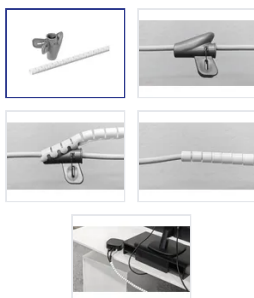

# SET FAST COVER Guaina Fasciacavi Tipo 24mm bianco

N. articolo 06 26425 02 WS  
Codice EAN: 7611007092771

## Descrizione del

SET FAST COVER Guaina Fasciacavi Tipo 24mm lunghezza 2m di facile applicazione e con 5 fascetta à 10cm, colore bianco

## Capitolati

Typ	Kabelschutzschlauch
Marke	STEFFEN
Modell	SET FAST COVER Typ 2
Produktlänge	2000 mm
Produktbreite	24 mm
Produkthöhe	24 mm
Produktfarbe	Weiss
Hauptwerkstoff	Kunststoff
Halogenfrei	Nein
UV-beständig	Nein
Verwendung	Innen

Sicherheitsfunktionen	mit Einzugshilfe
Zusatzfunktionen	inkl. 5x Kabelbinder à 10 cm
Produkthöhe	300 mm
Produktbreite	210 mm
Produkttiefe	35 mm
Gewicht netto	0.190 Kg
Verpackungsart	Polybeutel mit Eurolochung