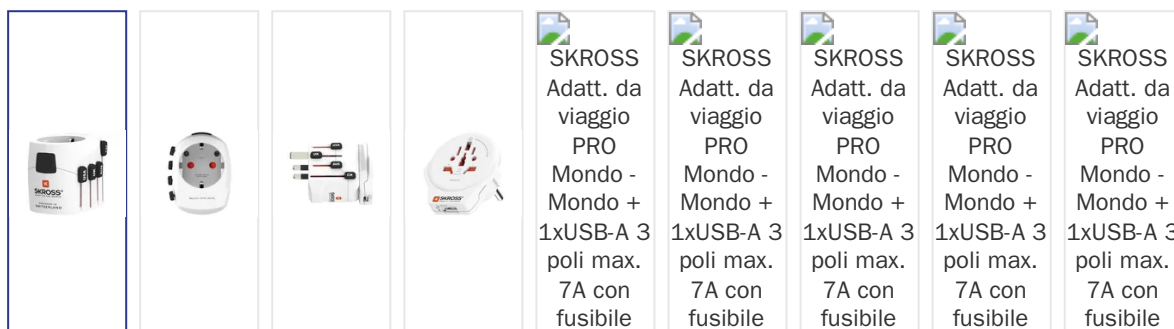

SKROSS Adatt. da viaggio PRO Mondo - Mondo + 1xUSB-A 3 poli max. 7A con fusibile

N. articolo 52 00012  
Codice EAN: 7640166323532

## Descrizione del

SKROSS Adattatore da viaggio PRO Mondo - Mondo + 1xUSB-A (max. 5V/2.4A), 3 poli, ingresso presa per: Europa (Schuko + tipo C), Australia/Cina, USA/Giappone, Svizzera, Italia, Brasile, Spine di uscita: Europa (Schuko), Australia/Cina, Regno Unito, USA/Giappone, Svizzera, Italia, Brasile, Tensione di ingresso: 100V-250V, potenza: 100V - 700W / 250V - 1750W, carico: max. 7A, incl. fusibile (sostituibile), bianco

## Capitolati

Typ	Reiseadapter
Marke	SKROSS
Modell	World - World
Anzahl Steckdosen	2
Steckdosentyp	Typ 13, Typ 11, Typ L, Typ C, Typ N, Typ G, Typ A, Typ I (NEMA-1), Typ B (NEMA-5), Typ F, USB-A
Erhöhter Berührungsschutz	Nein
Produktfarbe	Weiss
Nennstrom	7 A
Nennspannung	250 V
Nennleistung	1750 W
Steckertyp	Typ 13, Typ I, Typ G, Typ B (NEMA-5), Typ N, Typ L, Typ F
Schalter	Nein
Hauptwerkstoff	Kunststoff
Halogenfrei	Nein
UV-beständig	Nein
Verwendung	Innen
Schutzart	IP20
Sicherheitsfunktionen	integrierte Sicherung
Zusatzfunktionen	Steckdoseneingang: Schweiz, Italien, Brasilien, UK, USA/Japan, Europa (Schuko & 2-pole Euro), Australien/China
Zusatzfunktionen	Ausgangsstecker: Schweiz, Italien, Brasilien, UK, USA, Europa (Schuko), Australien/China
Zusatzfunktionen	Designed in Switzerland
Produkthöhe	74 mm
Produktbreite	65 mm
Produkttiefe	72 mm