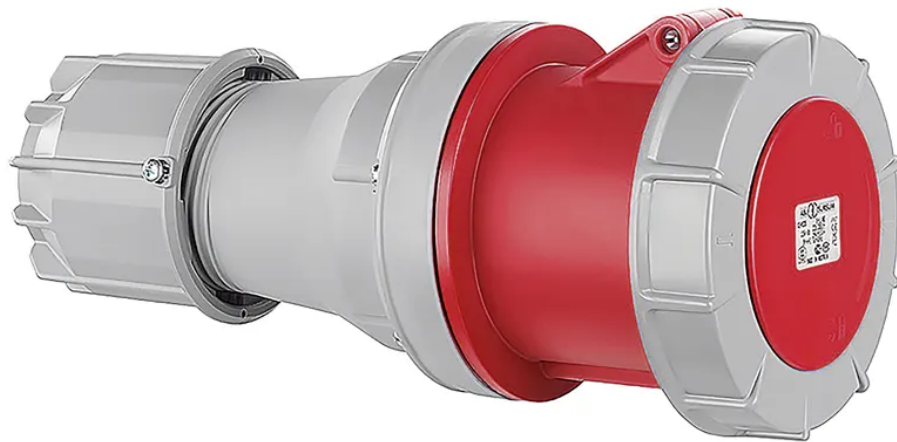

Spina intermedia CEE 125/5 IP67 400V 6h

N. articolo 15 K95435
Codice EAN: 4011721103662

Descrizione del

Spina intermedia CEE 125/5 IP67 400V 6h

Capitolati

Typ	CEE Kupplung
Marke	ABL
Modell	CEE125/5
Steckdosentyp	CEE125/5
Erhöhter Berührungsschutz	Nein
Polzahl	5P
Bemessungsstrom	125 A
Bemessungsspannung	400 V
Bemessungsfrequenz	50 - 60 Hz
Produktfarbe	Rot, Grau
Hauptwerkstoff	Kunststoff
Halogenfrei	Nein
UV-beständig	hohe Beständigkeit
Verwendung	Innen, Aussen
Schutzart	IP67
Sicherheitsfunktionen	Kontakte aus Messing
Zusatzfunktionen	High Power-Ausführung mit Pilotkontakt
Zusatzfunktionen	Uhrzeit-Stellung: 6 h
Produkthöhe	124 mm
Produktbreite	287 mm
Produkttiefe	124 mm
Gewicht netto	1.266 Kg
Verpackungsart	offen