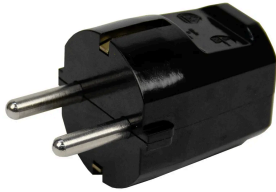

Spina SCHUKO nero (tipo F, CEE 7/4) con contatto di terra laterale

N. articolo 14 9510
Codice EAN: 7611007335229

Descrizione del

Spina SCHUKO (tipo F, CEE 7/4) con contatto di terra laterale, 16A/250V AC, terminali a vite, versione ricollegabile per cavi flessibili fino a 1,5 mm², colore nero

Capitolati

Typ	Stecker
Marke	STEFFEN
Modell	Schuko
Produktfarbe	Schwarz
Nennstrom	16 A
Nennspannung	250 V
Nennleistung	4000 W
Steckertyp	Typ E - Schuko (CEE 7/4)
Hauptwerkstoff	Kunststoff
Halogenfrei	Nein
UV-beständig	Nein
Verwendung	Innen
K2 Baustellentauglich	Nein

Schutzart	IP20
Einsatztemperaturbereich	-5...+40 °C
Produkthöhe	35 mm
Produktbreite	35 mm
Produkttiefe	60 mm
Gewicht netto	0.040 Kg
Verpackungsart	offen
