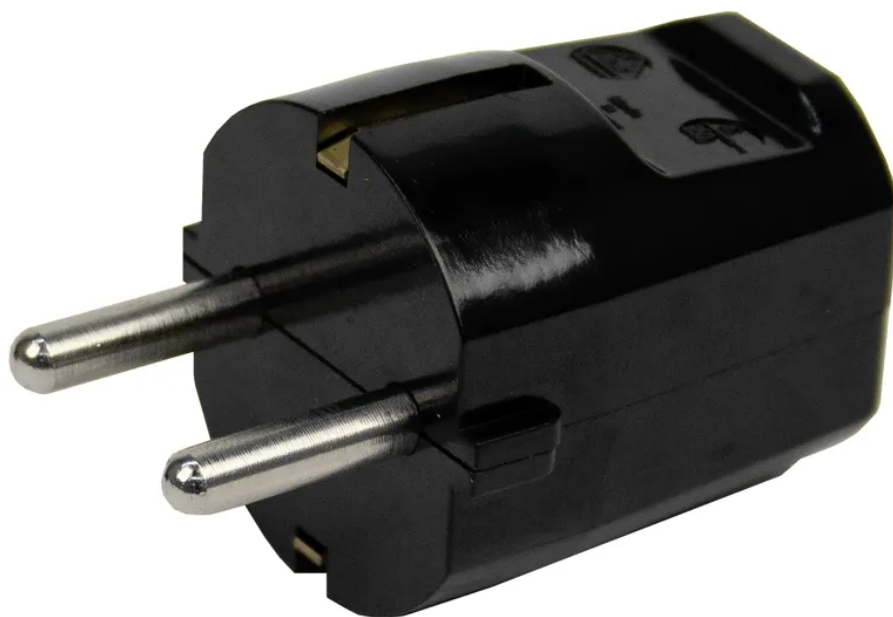

Spina SCHUKO nero (tipo F, CEE 7/4) con contatto di terra laterale

N. articolo 14 9510
Codice EAN: 7611007335229

Descrizione del

Spina SCHUKO (tipo F, CEE 7/4) con contatto di terra laterale, 16A/250V AC, terminali a vite, versione ricollegabile per cavi flessibili fino a 1,5 mm², colore nero

Capitolati

Typ	Stecker
Marke	STEFFEN
Modell	Schuko
Produktfarbe	Schwarz
Nennstrom	16 A
Nennspannung	250 V
Nennleistung	4000 W
Steckertyp	Typ E - Schuko (CEE 7/4)
Hauptwerkstoff	Kunststoff
Halogenfrei	Nein
UV-beständig	Nein
Verwendung	Innen
K2 Baustellentauglich	Nein
Schutzart	IP20
Einsatztemperaturbereich	-5...+40 °C
Produkthöhe	35 mm
Produktbreite	35 mm
Produkttiefe	60 mm
Gewicht netto	0.040 Kg
Verpackungsart	offen