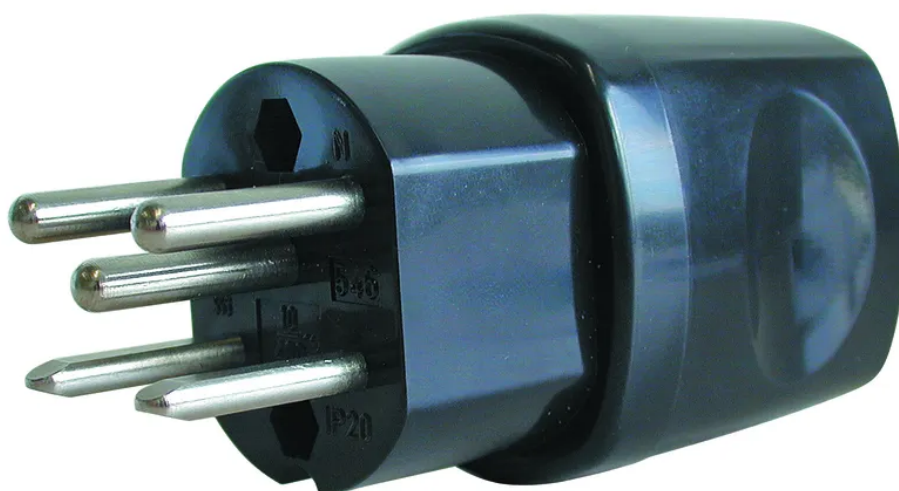

## Spina T15 nero

N. articolo 14 9642  
Codice EAN: 7611007718381

---

### Descrizione del

Spina T15 nero  
Diametro del cavo 13,9 mm

---

### Capitolati

| Typ                      | Stecker     |
|--------------------------|-------------|
| Marke                    | STEFFEN     |
| Modell                   | Typ 15      |
| 73 Elektrodistributoren  | Ja          |
| 75 Baugeschäft           | Ja          |
| 76 Betriebsunterhalt     | Ja          |
| 78 Elektriker            | Ja          |
| Produktfarbe             | Schwarz     |
| Nennstrom                | 10 A        |
| Nennspannung             | 400 V       |
| Nennleistung             | 4000 W      |
| Steckertyp               | Typ 15      |
| 82 Industrie             | Ja          |
| Hauptwerkstoff           | Kunststoff  |
| Halogenfrei              | Ja          |
| UV-beständig             | Ja          |
| Verwendung               | Innen       |
| K2 Baustellentauglich    | Nein        |
| Schutzart                | IP20        |
| Einsatztemperaturbereich | -5...+45 °C |
| Produkthöhe              | 40 mm       |
| Produktbreite            | 40 mm       |
| Produkttiefe             | 80 mm       |
| Gewicht netto            | 0.090 Kg    |
| Verpackungsart           | offen       |