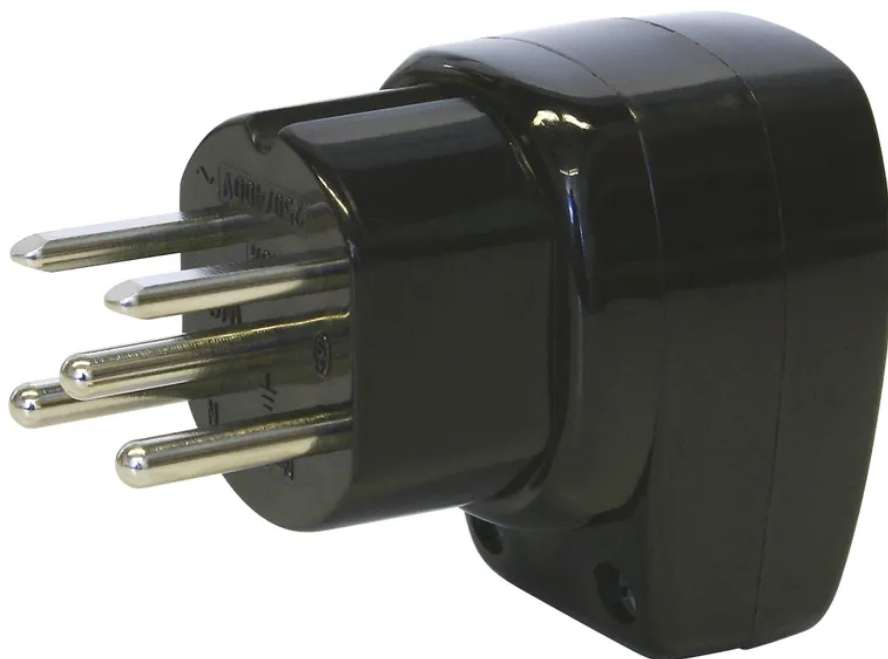

Spina T15 verticale nero

N. articolo 14 9670 0
Codice EAN: 7611007369897

Descrizione del

Spina T15 verticale nero

Capitolati

| | |
|--------------------------|-------------------------|
| Typ | Stecker |
| Marke | STEFFEN |
| Modell | Typ 15 |
| Produktfarbe | Schwarz |
| Nennstrom | 10 A |
| Nennspannung | 400 V |
| Nennleistung | 4000 W |
| Steckertyp | Typ 15 Winkelausführung |
| Hauptwerkstoff | Kunststoff |
| Halogenfrei | Nein |
| UV-beständig | Nein |
| Verwendung | Innen |
| K2 Baustellentauglich | Nein |
| Schutzart | IP20 |
| Einsatztemperaturbereich | -5...+45 °C |
| Produkthöhe | 50 mm |
| Produktbreite | 40 mm |
| Produkttiefe | 70 mm |
| Gewicht netto | 0.085 Kg |
| Verpackungsart | offen |