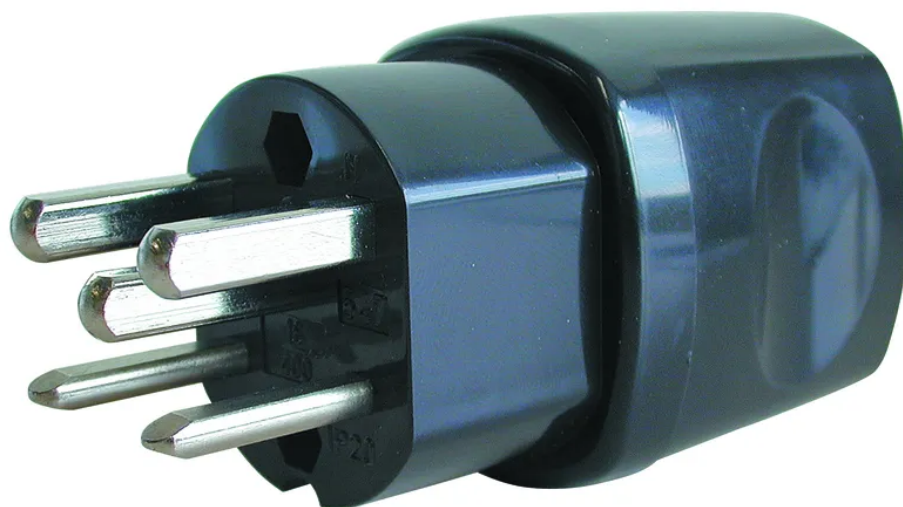

Spina T25 nero

N. articolo 14 9644
Codice EAN: 7611007718442

Descrizione del

Spina T25 nero
Diametro del cavo 13,9 mm

Capitolati

Typ	Stecker
Marke	STEFFEN
Modell	Typ 25
Produktfarbe	Schwarz
Nennstrom	16 A
Nennspannung	400 V
Nennleistung	6400 W
Steckertyp	Typ 25
Hauptwerkstoff	Kunststoff
Halogenfrei	Ja
UV-beständig	Ja
Verwendung	Innen
K2 Baustellentauglich	Nein
Schutzart	IP20
Einsatztemperaturbereich	-5...+45 °C
Produkthöhe	40 mm
Produktbreite	40 mm
Produkttiefe	80 mm
Gewicht netto	0.090 Kg
Verpackungsart	offen