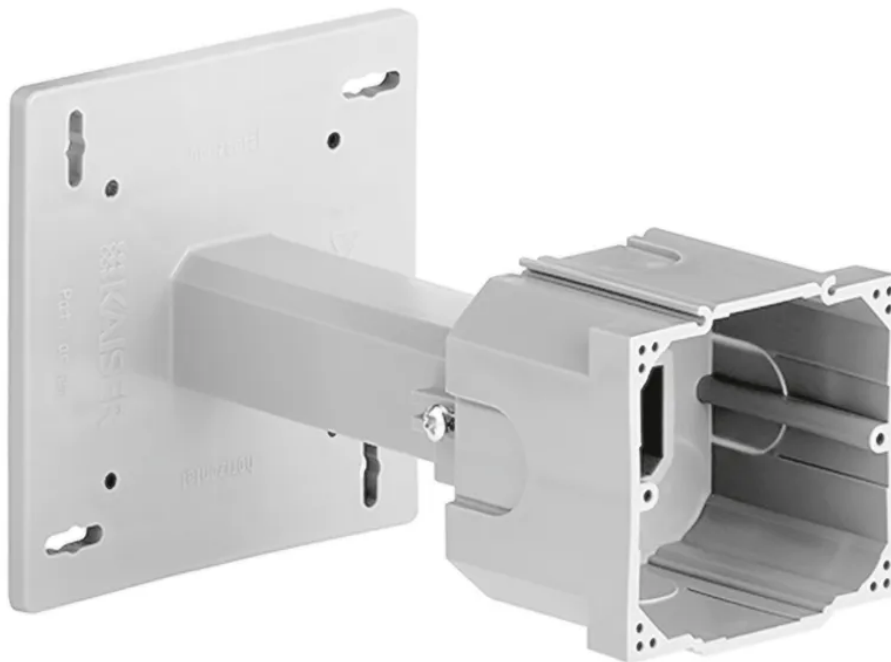

Supporto appar. NIS

N. articolo 07 3045 2
Codice EAN: 7611007764968

Descrizione del

Supporto appar. NIS

Capitolati

| | |
|-------------------------|---|
| Typ | Teleskop-Geräteträger |
| Marke | AGRO |
| Modell | 80 - 170 mm Gr.1 x 1 |
| Inhaltsmenge | 1 Stk. |
| Anzahl der Einführungen | 4 |
| Rohreinführungen | M20 |
| Glühdrahtfestigkeit | 850 °C |
| Produktfarbe | Grau |
| Hauptwerkstoff | Kunststoff |
| Halogenfrei | Ja |
| UV-beständig | Nein |
| Verwendung | Unterputz |
| Sicherheitsfunktionen | sichere Montage von Steckdosen oder Schaltern in gedämmten Aussenfassaden |
| Zusatzfunktionen | stufenlos der Dämmstärke anpassbar (80 mm bis 170 mm) |
| Zusatzfunktionen | Einführungen für Leitungen und DIN EN Rohre |
| Produkthöhe | 100 mm |
| Produktbreite | 100 mm |
| Produkttiefe | 80 mm |
| Gewicht netto | 0.090 Kg |
| Verpackungsart | offen |