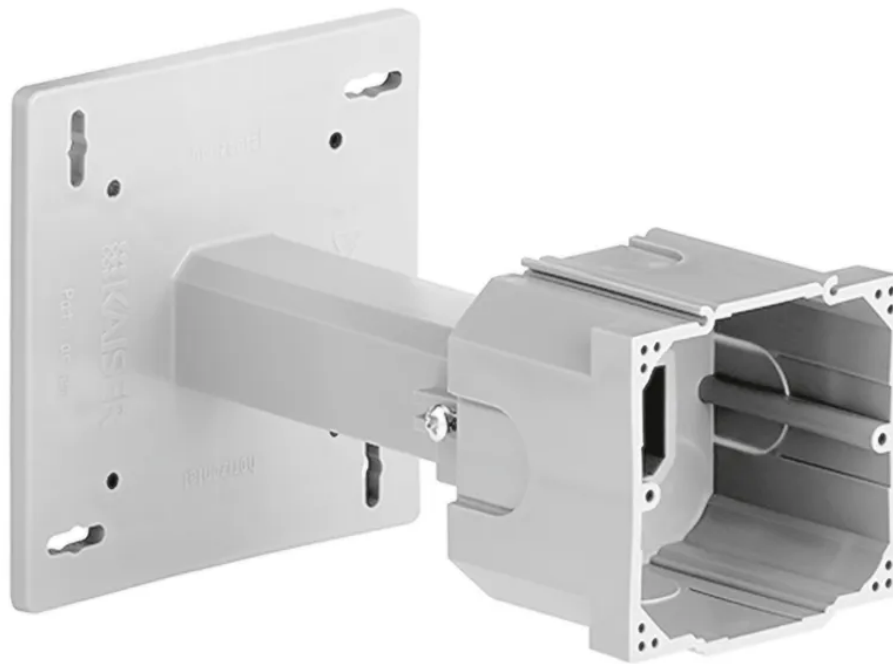

Supporto appar. NIS

N. articolo 07 3045 2
Codice EAN: 7611007764968

Descrizione del

Supporto appar. NIS

Capitolati

Typ	Teleskop-Geräteträger
Marke	AGRO
Modell	80 - 170 mm Gr.1 x 1
Inhaltsmenge	1 Stk.
Anzahl der Einführungen	4
Rohreinführungen	M20
Glühdrahtfestigkeit	850 °C
Produktfarbe	Grau
Hauptwerkstoff	Kunststoff
Halogenfrei	Ja
UV-beständig	Nein
Verwendung	Unterputz
Sicherheitsfunktionen	sichere Montage von Steckdosen oder Schaltern in gedämmten Aussenfassaden
Zusatzfunktionen	stufenlos der Dämmstärke anpassbar (80 mm bis 170 mm)
Zusatzfunktionen	Einführungen für Leitungen und DIN EN Rohre
Produkthöhe	100 mm
Produktbreite	100 mm
Produkttiefe	80 mm
Gewicht netto	0.090 Kg
Verpackungsart	offen