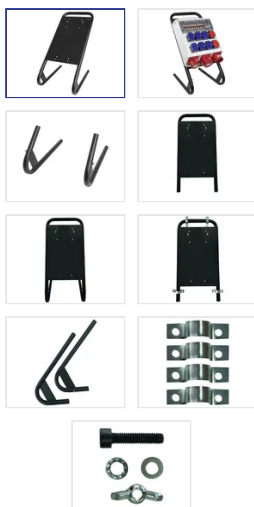

Supporto per quadro elettrico per tutti quadri elettrici piccoli Steffen

N. articolo 15 7338
Codice EAN: 7611007137342

Descrizione del

Supporto per quadro elettrico 405x545mm, utilizzazione con supporto o come montaggio a muro, per tutti quadri elettrici piccoli Steffen

Capitolati

Typ	Ständer Baustromverteiler
Marke	STEFFEN
Modell	BSV
Produktfarbe	Schwarz
Hauptwerkstoff	Metall
Halogenfrei	Ja
UV-beständig	hohe Beständigkeit
Verwendung	Innen, Aussen

K2 Baustellentauglich	Ja
Sicherheitsfunktionen	zur Verwendung mit Standfuss oder als Wandmontage
Produkthöhe	540 mm
Produktbreite	400 mm
Produkttiefe	300 mm
Gewicht netto	3.500 Kg
Verpackungsart	Kartonbox
