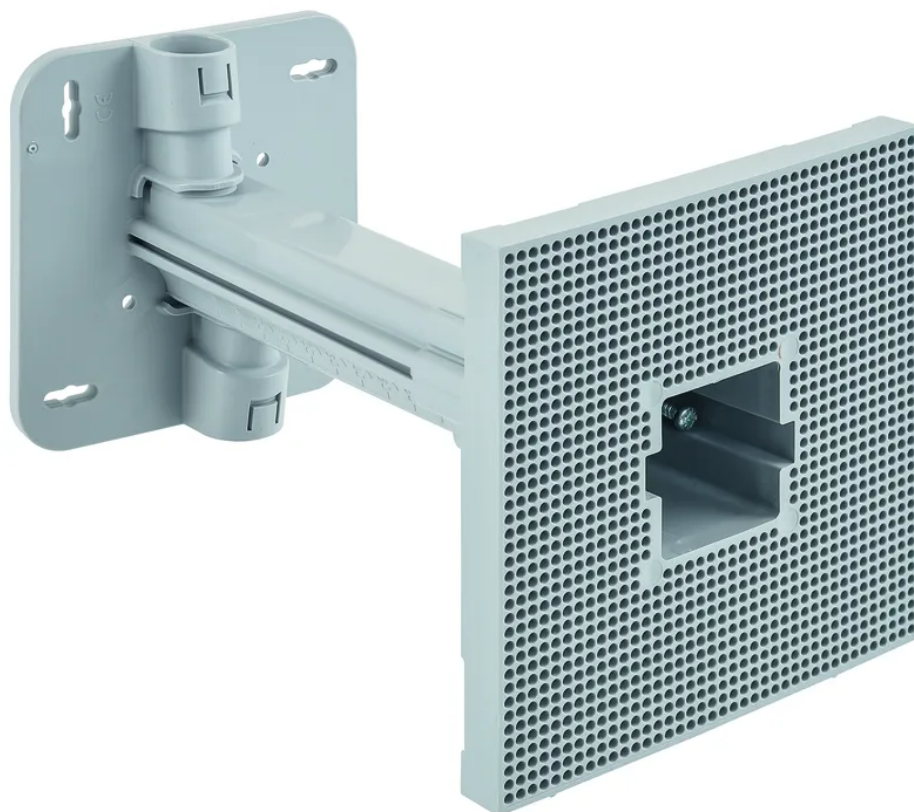

## Supporto telescopico 120x120mm

N. articolo 07 1220  
Codice EAN: 7611614251172

---

### Descrizione del

Supporto telescopico 120x120mm, spessore dell'isolamento 80-200mm, resistente a temperature fino a 850° senza alogeni

---

### Capitolati

Typ	Teleskop-Geräteträger
Marke	AGRO
Modell	80 - 200 mm
Inhaltsmenge	1 Stk.
Anzahl der Einführungen	2
Produktfarbe	Grau
Hauptwerkstoff	Kunststoff
Halogenfrei	Ja
UV-beständig	Nein
Verwendung	Unterputz
Sicherheitsfunktionen	sichere Befestigung von Leuchten, Bewegungsmeldern u.v.m. an gedämmten Außenfassaden
Zusatzfunktionen	stufenlos der Dämmstärke anpassbar (80 mm bis 200 mm)
Zusatzfunktionen	seitliche Fixierung zum sicheren aneinanderreihen mehrerer Trägerplatten
Zusatzfunktionen	2 Rohreinführungen an der Sockelplatte
Produkthöhe	120 mm
Produktbreite	120 mm
Produkttiefe	80 mm
Gewicht netto	0.170 Kg
Verpackungsart	offen