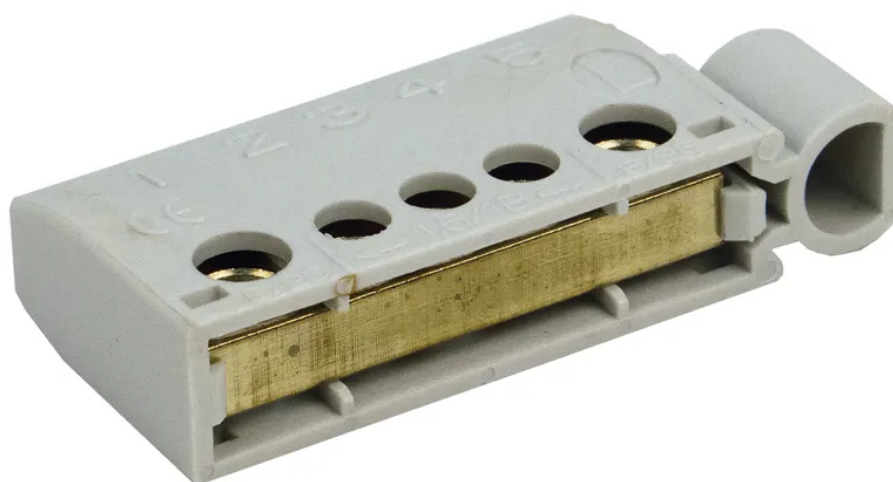

## Terminale di fase 3x6mm<sup>2</sup>+2x16mm<sup>2</sup> grigio

N. articolo 07 3194 GRAU  
Codice EAN: 7611007128319

---

### Descrizione del

Terminale di fase 3x6mm<sup>2</sup>+2x16mm<sup>2</sup>, isolato, numerato, colore grigio

---

### Capitolati

Typ	Phasenklemme
Marke	STEFFEN
Modell	3x 6mm <sup>2</sup> + 2x 16mm <sup>2</sup>
Bemessungsspannung	250 V
Anschlussquerschnitt eindrhtig	3x 6, 2x 16 mm <sup>2</sup>
Anschlussquerschnitt feindrhtig	3x 6, 2x 16 mm <sup>2</sup>
Produktfarbe	Grau
Hauptwerkstoff	Kunststoff
Halogenfrei	Nein
UV-bestndig	Nein
Verwendung	Innen
Einsatztemperaturbereich	-20...+40 °C
Produkthhe	30 mm
Produktbreite	60 mm
Produkttiefe	10 mm
Gewicht netto	0.035 Kg
Verpackungsart	offen