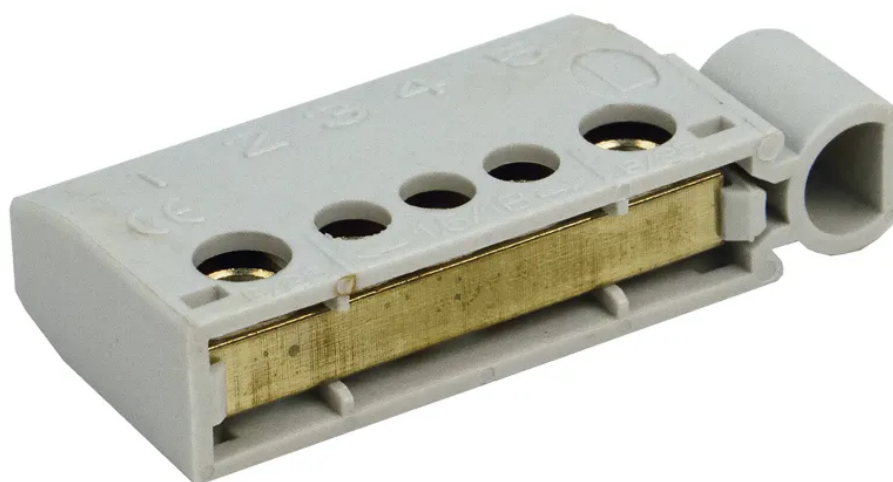

Terminale di fase 3x6mm²+2x16mm² grigio

N. articolo 07 3194 GRAU
Codice EAN: 7611007128319

Descrizione del

Terminale di fase 3x6mm²+2x16mm², isolato, numerato, colore grigio

Capitolati

Typ	Phasenklemme
Marke	STEFFEN
Modell	3x 6mm ² + 2x 16mm ²
Bemessungsspannung	250 V
Anschlussquerschnitt eindrhtig	3x 6, 2x 16 mm ²
Anschlussquerschnitt feindrhtig	3x 6, 2x 16 mm ²
Produktfarbe	Grau
Hauptwerkstoff	Kunststoff
Halogenfrei	Nein
UV-bestndig	Nein
Verwendung	Innen
Einsatztemperaturbereich	-20...+40 °C
Produkthhe	30 mm
Produktbreite	60 mm
Produkttiefe	10 mm
Gewicht netto	0.035 Kg
Verpackungsart	offen