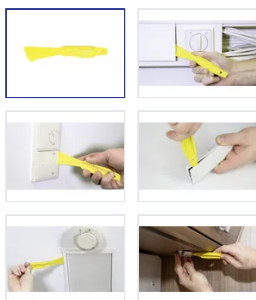

# WEICON Easy Opener

N. articolo 58 00034  
Codice EAN: 4024596021788

## Descrizione del

WEICON Easy Opener , speciale strumento a leva per lo smontaggio delicato di componenti sensibili , Ideale per sbloccare interruttori, luci o componenti simili , Design delicato e sottile - flessibile e stabile allo stesso tempo , Tre superfici della leva con diversi spessori di materiale , giallo

## Capitolati

Typ	Easy opener
Marke	WEICON
Modell	Easy opener
Einsatzbereich	Demontage von Bauteilen
Produktfarbe	Gelb
Hauptwerkstoff	Kunststoff
Halogenfrei	Nein
UV-beständig	Nein
Verwendung	Innen, Aussen
Sicherheitsfunktionen	geprüfte Sicherheit TÜV NORD