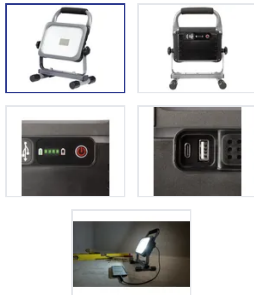

WORKLIGHT Proiettore LED a batteria 30W con maniglia di trasporto e supporto

N. articolo 65 00148
Codice EAN: 7611007177959

Descrizione del

WORKLIGHT Proiettore LED a batteria 30W, 3300lm, 6500K, grigio, con maniglia di trasporto nero, IP54, batteria al litio 3,7V/10000mAh e cavo di ricarica USB-C da 0.6m, dimmerabile con 3 livelli di luminosità (100%, 50% e 25%), tempo di ricarica 5-6 ore, autonomia 3 ore al 100%

Capitolati

Typ	Akku-Strahler
Marke	WORKLIGHT
Modell	30 W
Lampentyp	LED
Ausstrahlungswinkel	breitstrahlend
Fassung	LED's fest verbaut
Nennspannung	3.7 V
Nennleistung	30 W
Lichtstrom	3300 lm
Lichtfarbe	Tageslichtweiss
Farbtemperatur	6500 K

Farbwiedergabeindex Ra	> 80
Lebensdauer LED	20000 h
Schalter	Ja
Dimmbar	3-stufig
Batterietyp	Lithium-Ionen
Betriebszeit Akkustrahler	3 - 10 h
Produktfarbe	Grau, Schwarz
Hauptwerkstoff	Stahl
Halogenfrei	Nein
UV-beständig	Ja
Verwendung	Innen, Aussen
K2 baustellentauglich	Nein
Schutzart	IP54
Einsatztemperaturbereich	-20...+40 °C
Sicherheitsfunktionen	inkludierte Ladeanzeige
Zusatzfunktionen	ergonomischer Traggriff
Zusatzfunktionen	inkl. 0.6m USB-C Ladekabel
Produkthöhe	287 mm
Produktbreite	224 mm
Produkttiefe	133 mm
Gewicht netto	1.800 Kg
Verpackungsart	Kartonbox