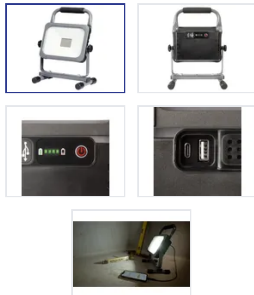

WORKLIGHT Proiettore LED a batteria 45W con maniglia di trasporto e supporto

N. articolo 65 00149
Codice EAN: 7611007177966

Descrizione del

WORKLIGHT Proiettore LED a batteria 45W, 4950lm, 6500K, grigio, con maniglia di trasporto nero, IP54, batteria al litio 3,7V/15000mAh e cavo di ricarica USB-C da 0.6m, dimmerabile con 3 livelli di luminosità (100%, 50% e 25%), tempo di ricarica 5-6 ore, autonomia 3 ore al 100%

Capitolati

Typ	Akku-Strahler
Marke	WORKLIGHT
Modell	45 W
Lampentyp	LED
Ausstrahlungswinkel	breitstrahlend
Fassung	LED's fest verbaut
Nennspannung	3.7 V
Nennleistung	45 W
Lichtstrom	4950 lm
Lichtfarbe	Tageslichtweiss
Farbtemperatur	6500 K

Farbwiedergabeindex Ra	> 80
Lebensdauer LED	20000 h
Schalter	Ja
Dimmbar	3-stufig
Batterietyp	Lithium-Ionen
Betriebszeit Akkustrahler	3 - 10 h
Produktfarbe	Grau, Schwarz
Hauptwerkstoff	Stahl
Halogenfrei	Nein
UV-beständig	Ja
Verwendung	Innen, Aussen
K2 baustellentauglich	Nein
Schutzart	IP54
Einsatztemperaturbereich	-20...+40 °C
Sicherheitsfunktionen	inkludierte Ladeanzeige
Zusatzfunktionen	ergonomischer Traggriff
Zusatzfunktionen	inkl. 0.6m USB-C Ladekabel
Produkthöhe	328 mm
Produktbreite	249 mm
Produkttiefe	143 mm
Gewicht netto	1.800 Kg
Verpackungsart	Kartonbox