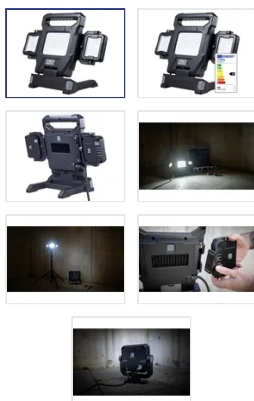

WORKLIGHT Proiettore LED AC 40W + DC 2*5W 3m

N. articolo 65 00137
Codice EAN: 7611007177737

Descrizione del

WORKLIGHT Faretto multi LED con batteria ricaricabile 2 faretto a batteria ricaricabile, AC 40W + DC 2*5W, 6500lm totali, 6500K, IP54, cavo da 3 m H07RN-F3G1.0mm2, IP55 spina svizzera, i 2 faretto LED DC sono facilmente rimovibili, possono essere caricati anche tramite TYPE-C

Capitolati

Typ	Akku-Strahler
Marke	WORKLIGHT
Modell	40 W
Energieeffizienzklasse	D
Lampentyp	LED
Ausstrahlungswinkel	breitstrahlend
Fassung	LED's fest verbaut
Nennspannung	230 V
Nennleistung	40 W

Lichtstrom	6500 lm
Lichtfarbe	Tageslichtweiss
Farbtemperatur	6500 K
Farbwiedergabeindex Ra	> 80
Kabeltyp	H07RN-F (GdV)
Kabellänge	3 m
Steckertyp	Typ 13 IP55
Schalter	Ja
Dimmbar	3-stufig
Produktfarbe	Schwarz
Hauptwerkstoff	Stahl, Kunststoff
UV-beständig	Ja
Verwendung	Innen, Aussen
K2 baustellentauglich	Nein
Schutzart	IP54
Einsatztemperaturbereich	-20...+40 °C
Zusatzfunktionen	USB Ladekabel
Zusatzfunktionen	inkl. Multi LED-Strahler
Produkthöhe	319 mm
Produktbreite	432 mm
Produkttiefe	191 mm
Verpackungsart	Kartonbox