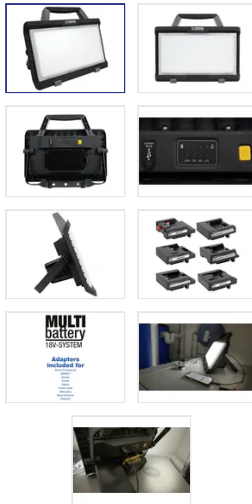

WORKLIGHT proiettore ricaricabile a LED 50W con maniglia di trasporto

N. articolo 65 00069
Codice EAN: 7611007176341

Descrizione del

WORKLIGHT Faretto LED multi-batteria 50W, 4500lm, ...K, nero, con maniglia di trasporto nera, IP54, con connessione USB-A 5.0V/ 2.0A, dimmerabile con 4 livelli di luminosità (100%, 50%, 75% e 25%), 9 sistemi di batterie utilizzabili, batterie non inclusa

Capitolati

Typ	Akku-Strahler
Marke	WORKLIGHT
Lampentyp	LED
Ausstrahlungswinkel	breitstrahlend
Fassung	LED's fest verbaut
Nennspannung	18 V
Nennleistung	50 W

Lichtstrom	5000 lm
Lichtausbeute	100 lm/W
Lichtfarbe	Tageslichtweiss
Farbtemperatur	6500 K
Farbwiedergabeindex Ra	> 80
Lebensdauer LED	50000 h
Schalter	Ja
Dimmbar	4-stufig
Betriebszeit Akkustrahler	3 - 10 h
Produktfarbe	Schwarz
Hauptwerkstoff	Stahl
Halogenfrei	Nein
UV-beständig	Ja
Verwendung	Innen, Aussen
K2 baustellentauglich	Nein
Schutzart	IP54
Einsatztemperaturbereich	-20...+40 °C
Zusatzfunktionen	Adapter für Bosch Proffesional, Dewalt, Metabo, Einhell, Makita, Porter Cable, Milwaukee, Black & Decker und Stanley
Zusatzfunktionen	integrierte USB-A Ladebuchse
Produkthöhe	320 mm
Produktbreite	385 mm
Produkttiefe	140 mm
Gewicht netto	2.3 Kg
Verpackungsart	Kartonbox